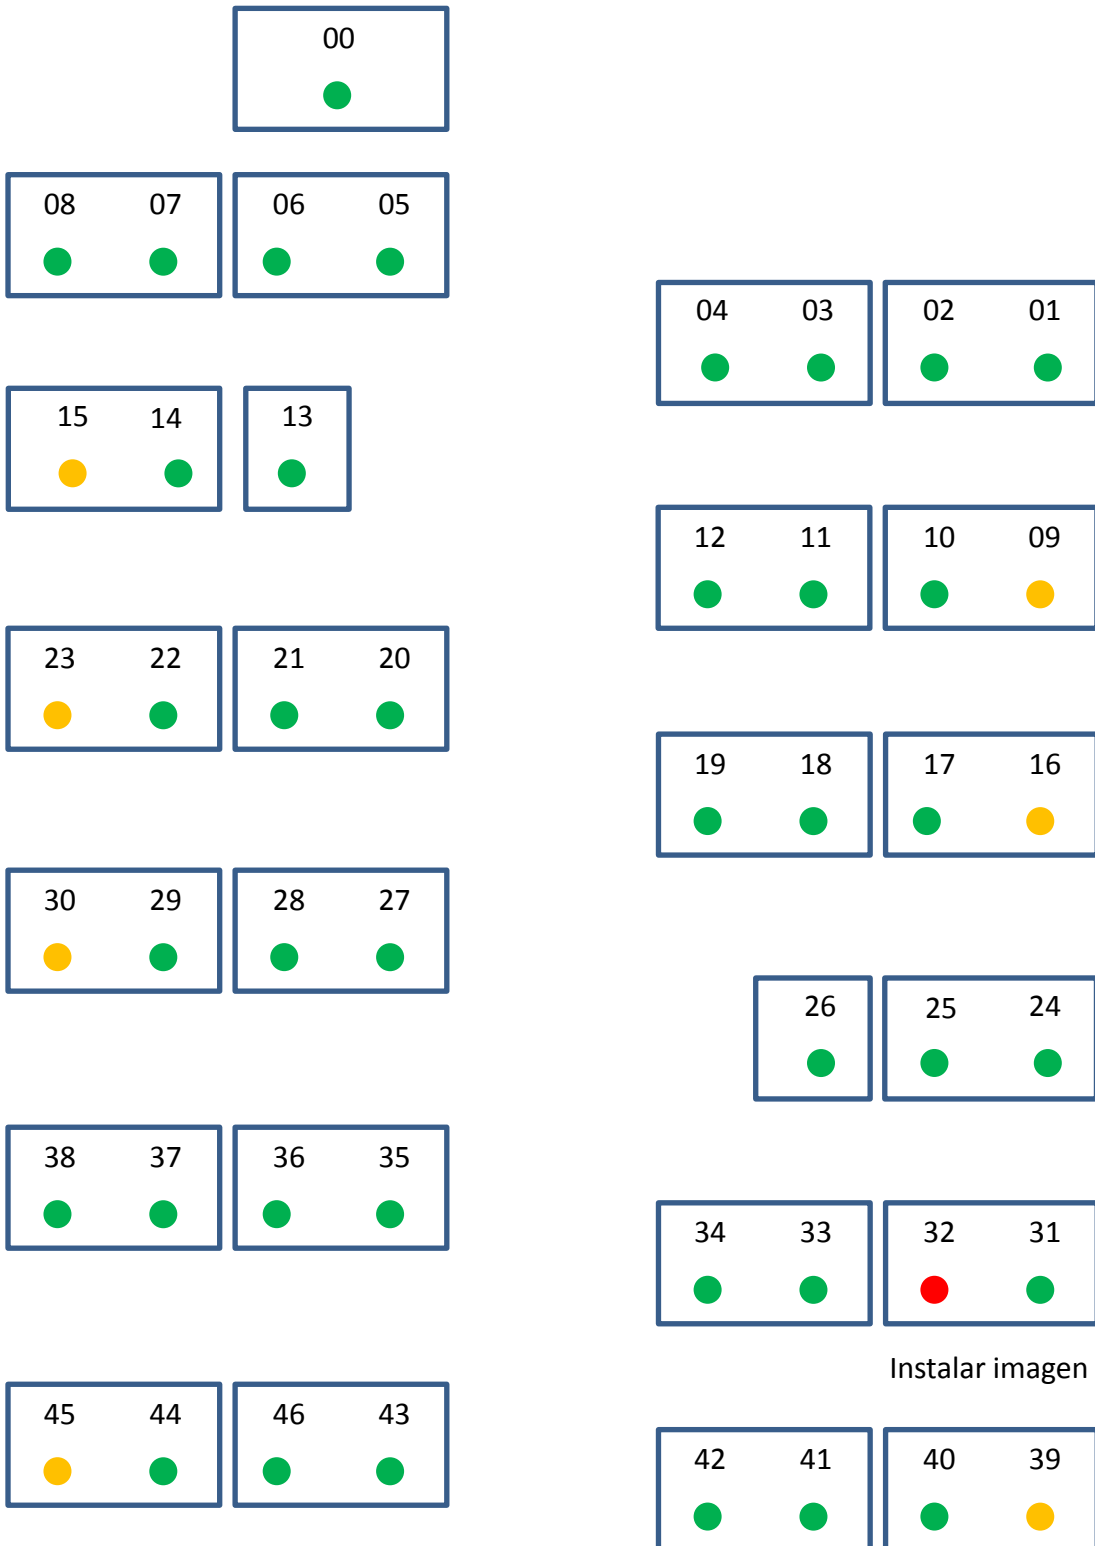

- = operativo (x)
- = parcialmente operativo (x)
- = inoperativo (x)

12 = equipo reservado
para la convocatoria especial

Aula 3 - equipos

Instalar imagen

Aula 3 - instalación

Pizarra

Pantalla

Pizarra

Audio

Aire

Canón

Cuadro

Alumbrado

Interruptores

Enchufes

Mobiliario

Imobiliario

Cuadro