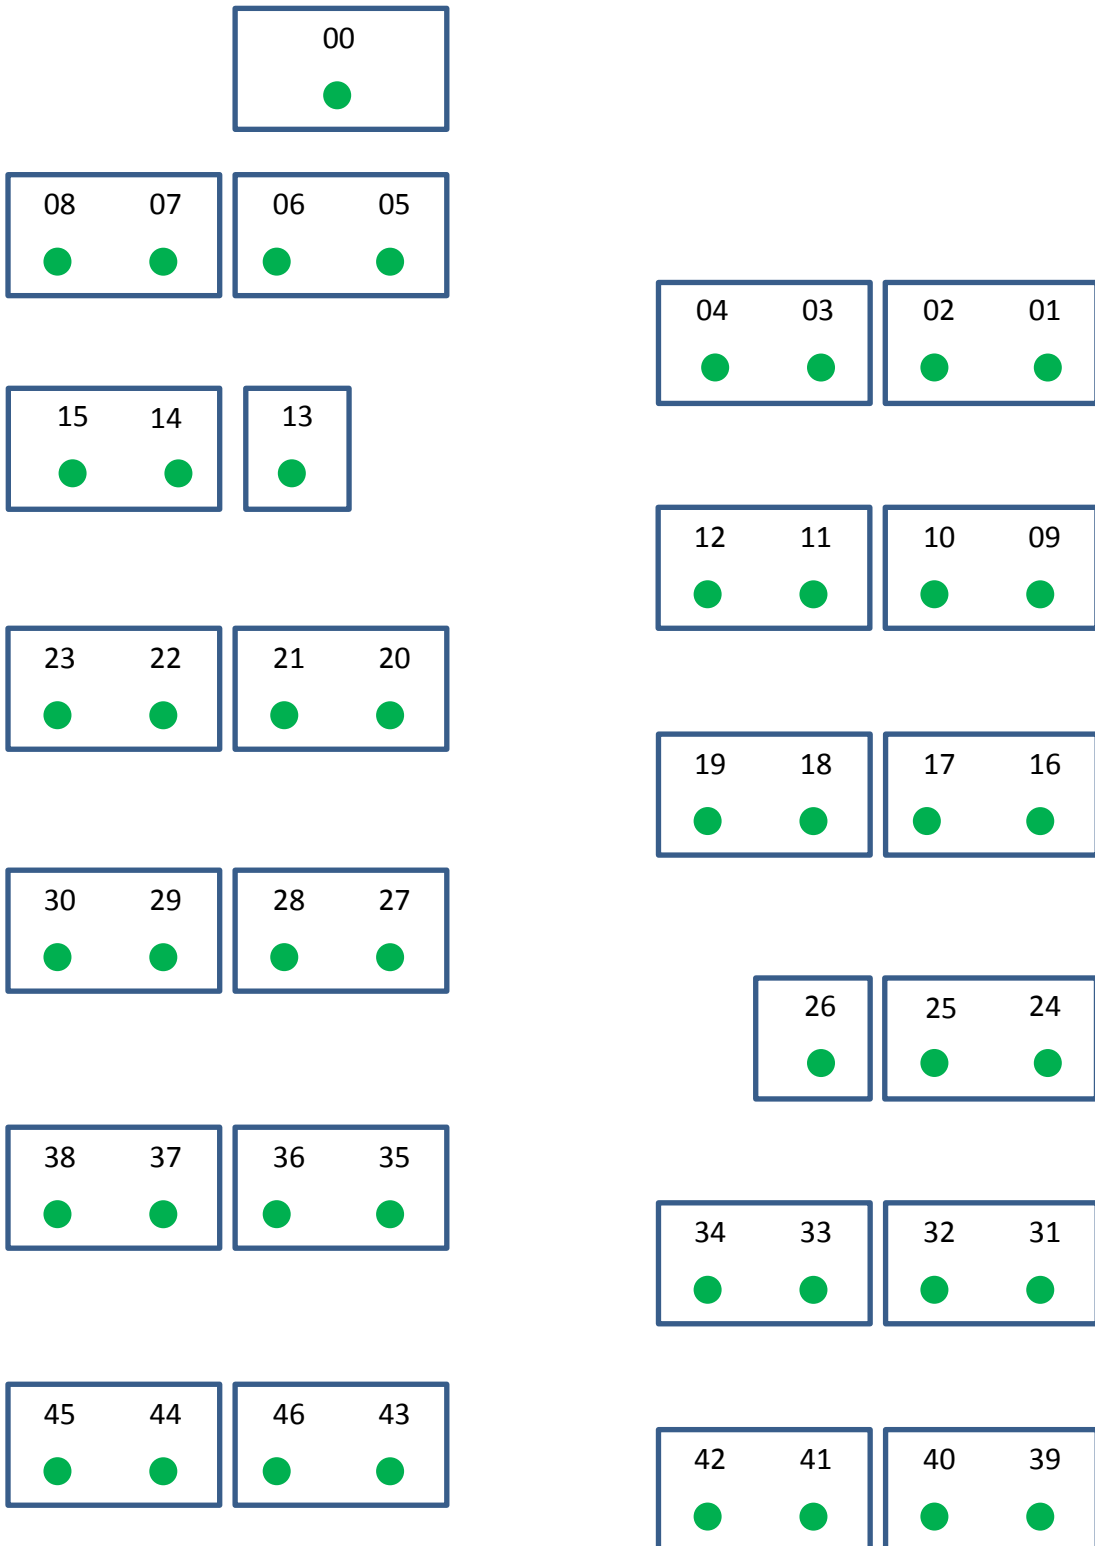

- = operativo (x)
- = parcialmente operativo (x)
- = inoperativo (x)

12 = equipo reservado  
para la convocatoria especial

## Aula 3 - equipos

## Aula 3 - instalación

Pizarra

Pantalla

Pizarra

Audio

Aire

Canón

Cuadro